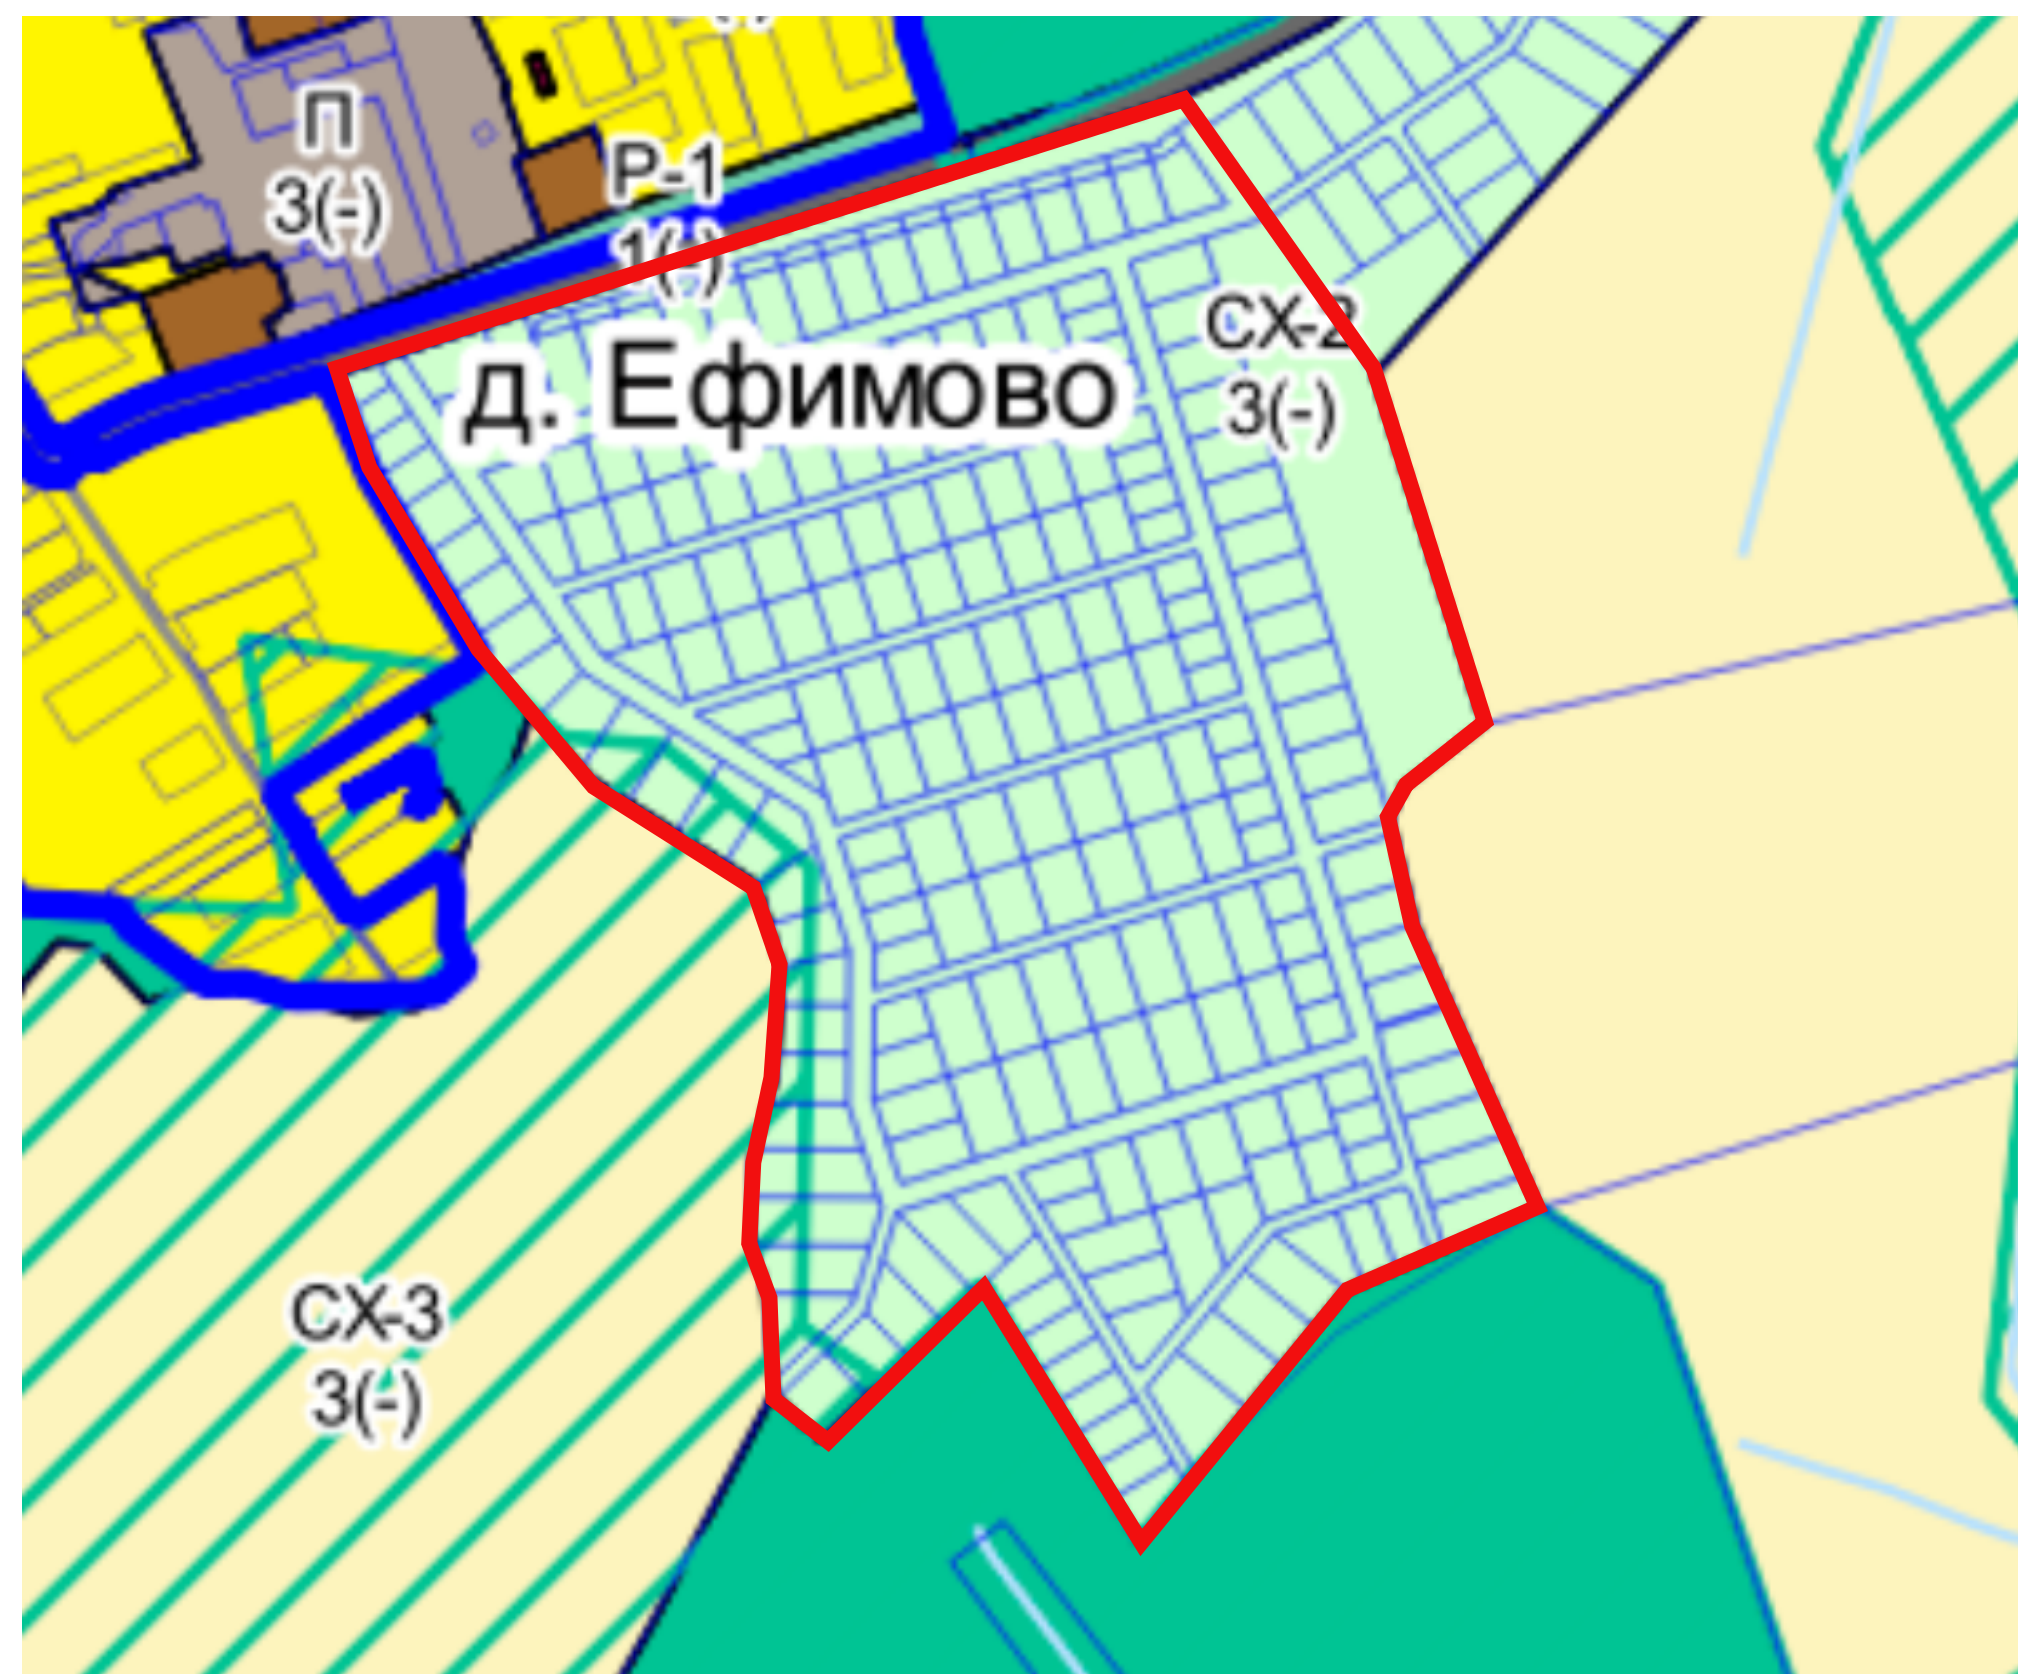

Фрагмент графической части внесения изменений в «Правила землепользования и застройки территории (части территории) городского округа Павловский Посад Московской области», утвержденных решением Совета депутатов городского округа Павловский Посад Московской области от 29.06.2020 года №418/54

Условные обозначения  
Территориальные зоны:

 - СХ-2 (Зона для ведения садоводства)