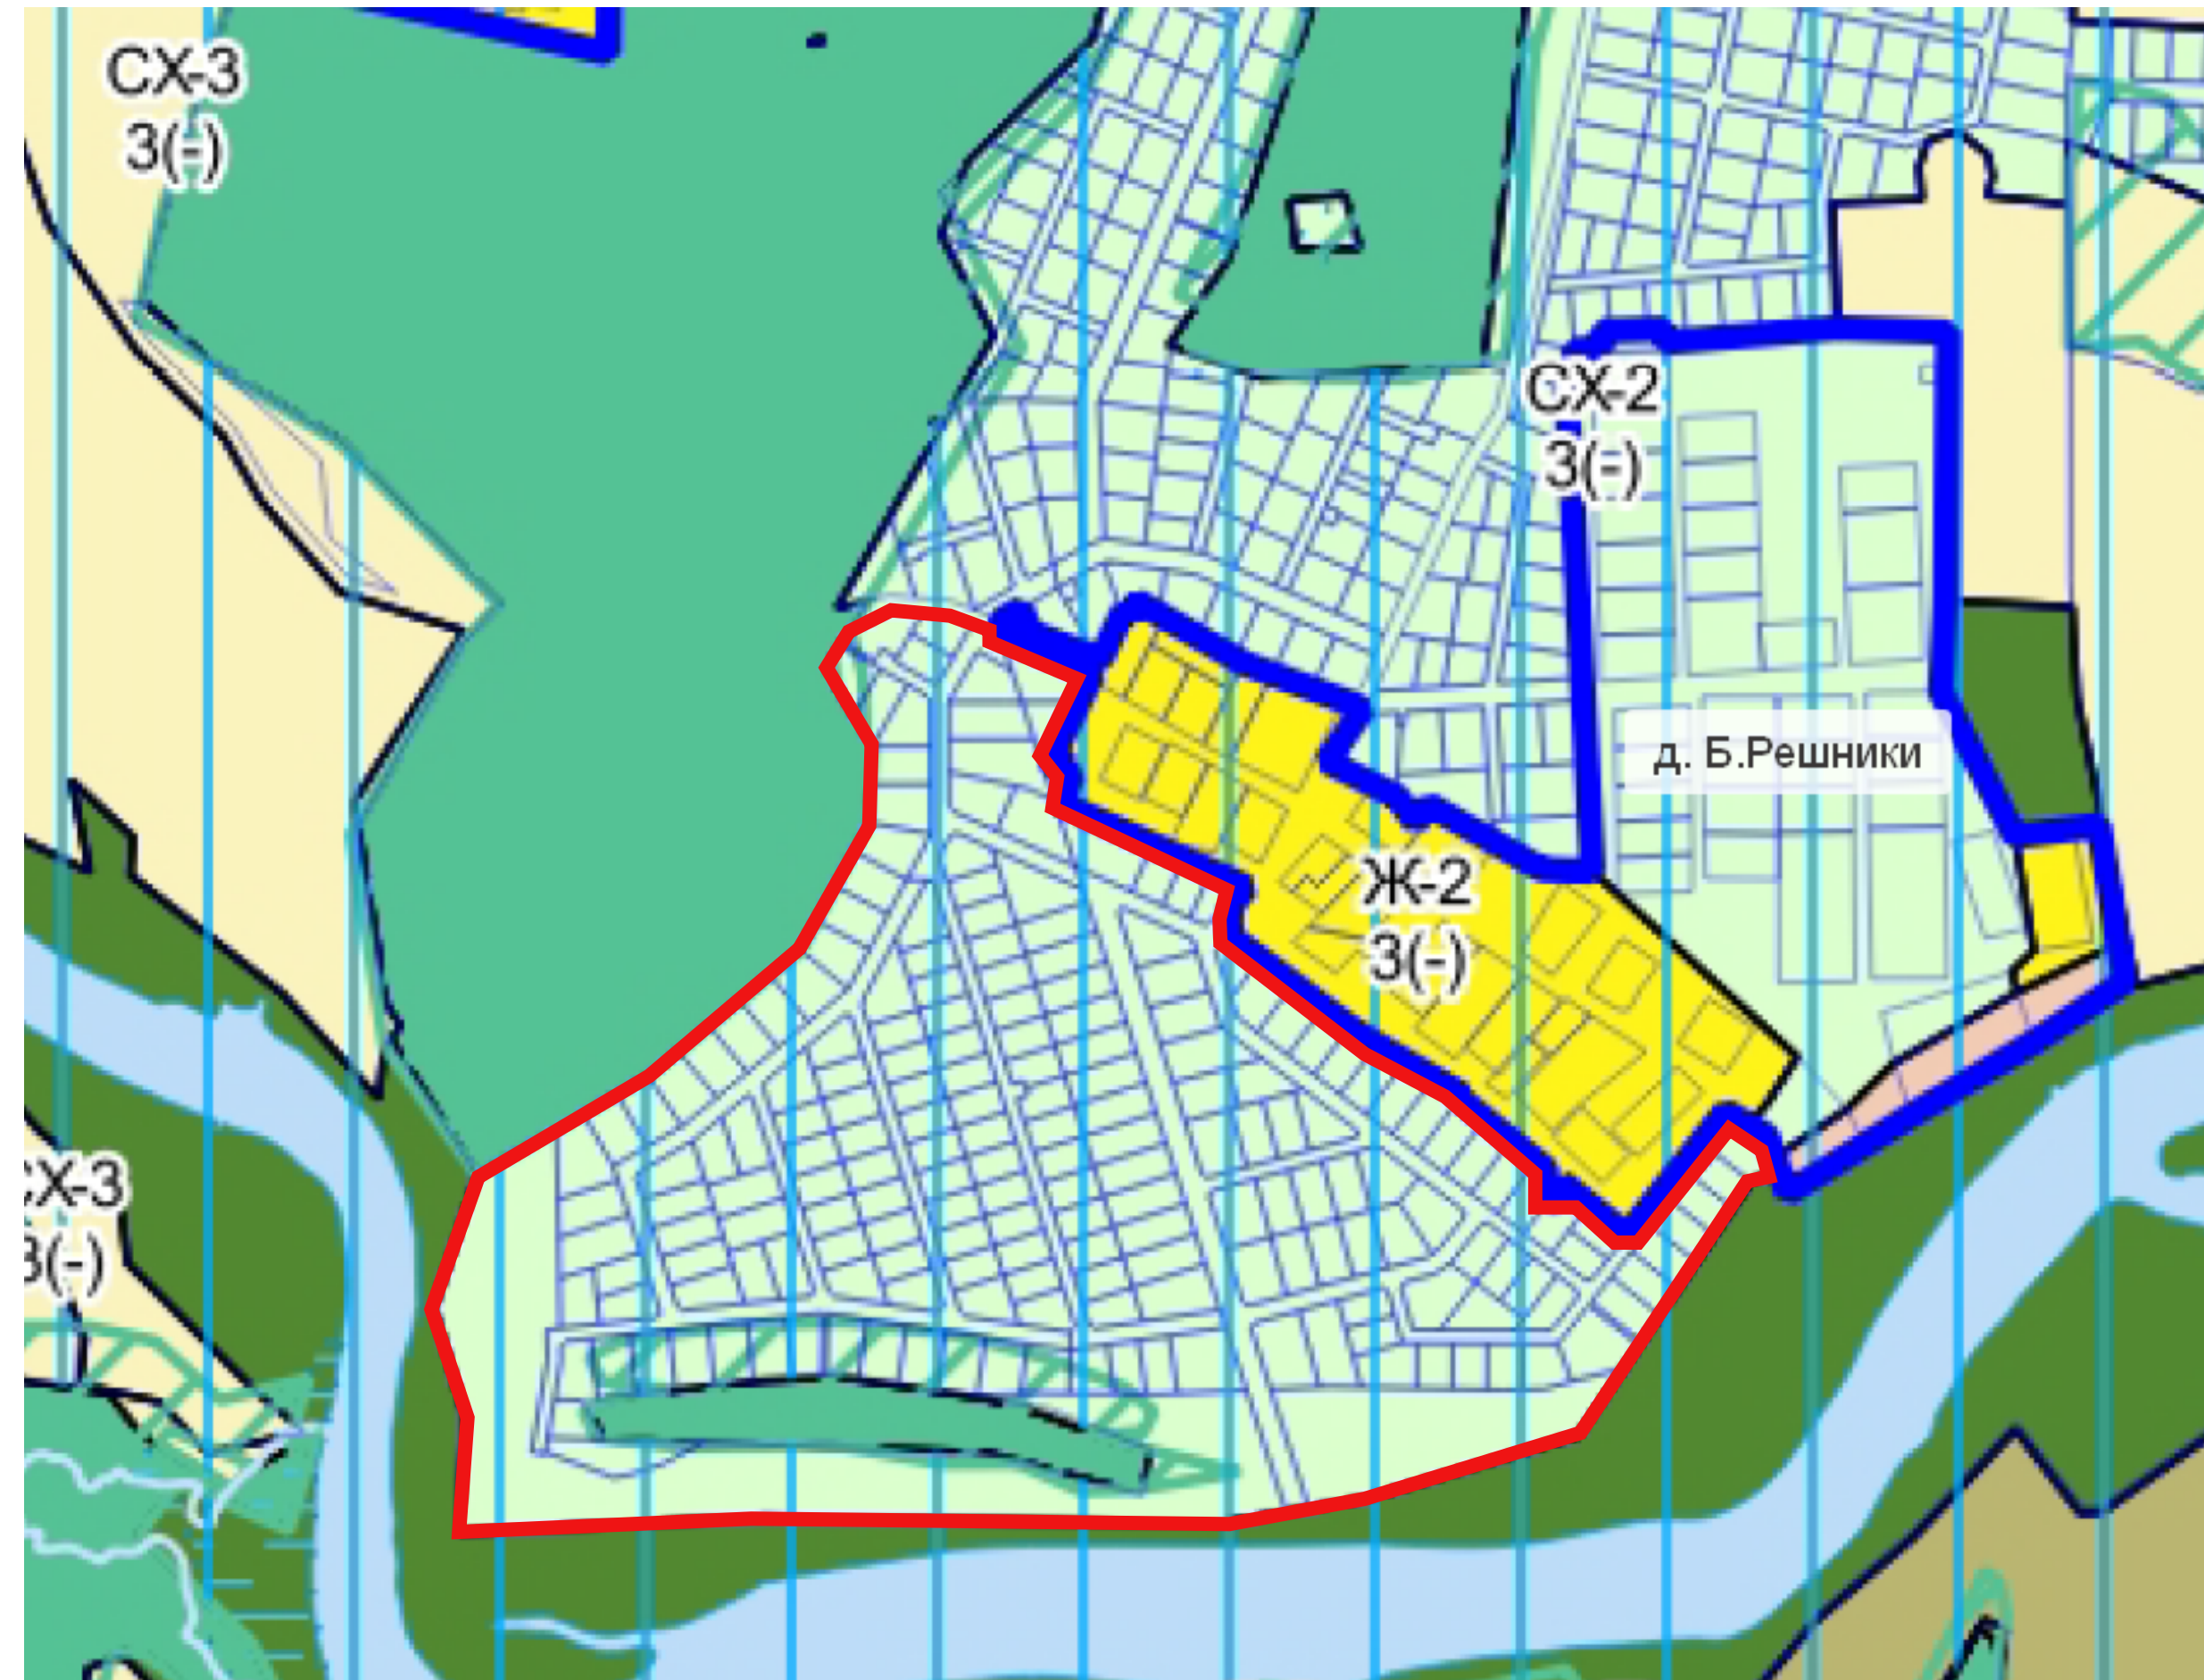

Фрагмент графической части внесения изменений в «Правила землепользования и застройки территории (части территории)
Можайского городского округа Московской области, утвержденных решением Совета депутатов
Можайского городского округа Московской области от 04.08.2020 года №679/40

Условные обозначения
Территориальные зоны:

 - СХ-2 (Зона для ведения садоводства)