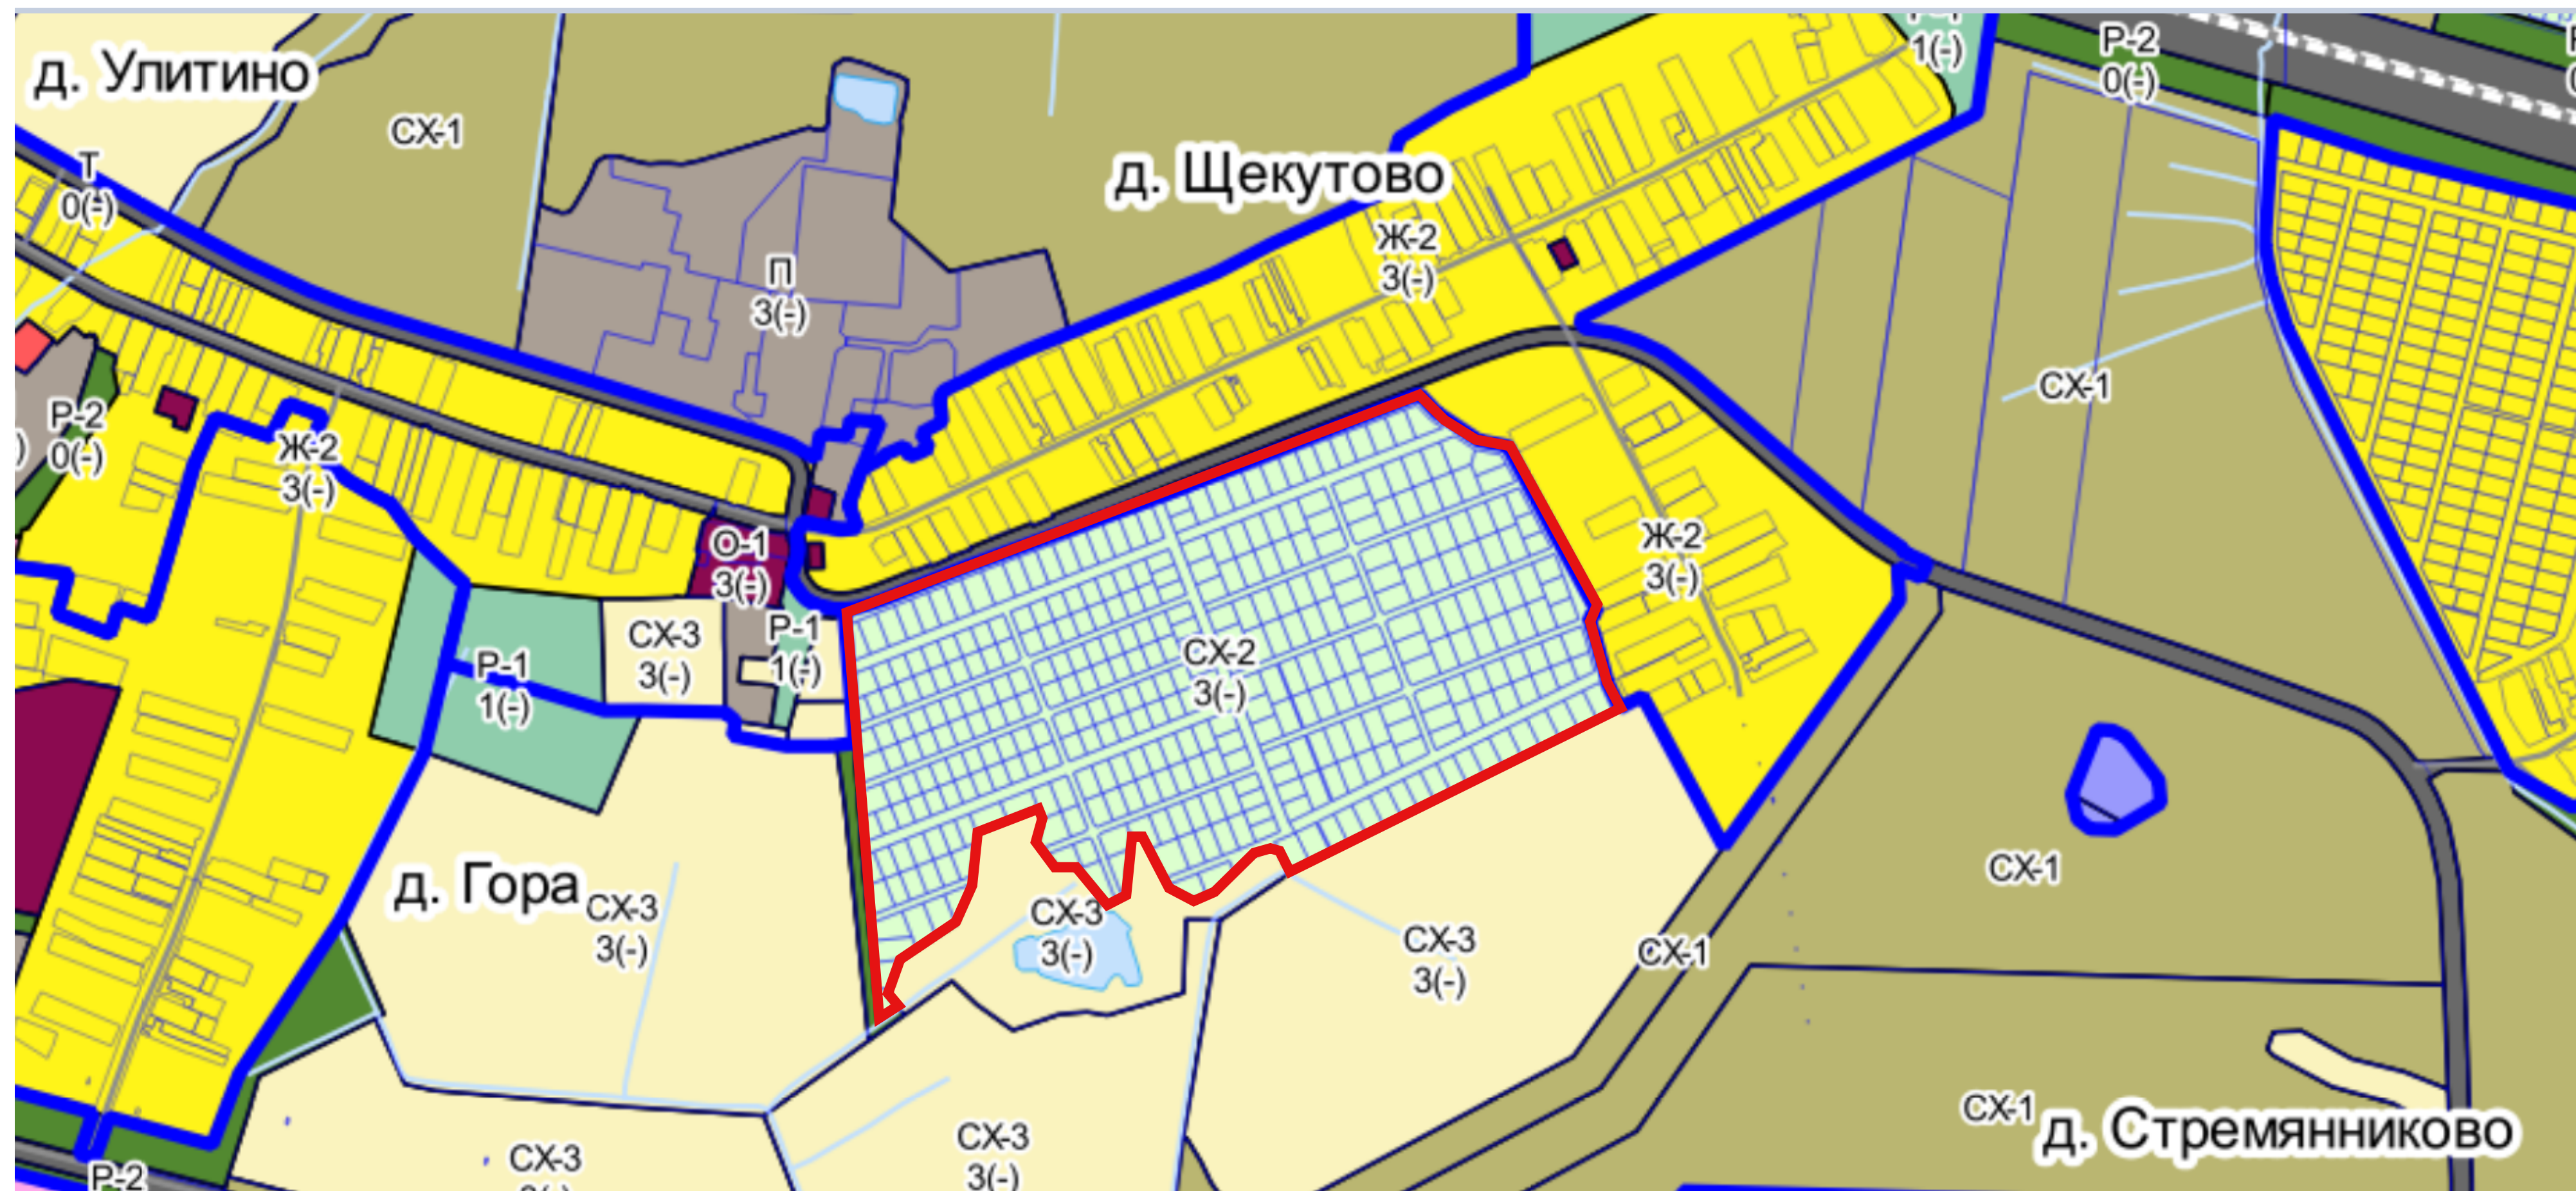

Фрагмент графической части внесения изменений в «Правила землепользования и застройки территории (части территории) городского округа Павловский Посад Московской области», утвержденных решением Совета депутатов городского округа Павловский Посад Московской области от 29.06.2020 года №418/54

Условные обозначения
Территориальные зоны:

 - СХ-2 (Зона для ведения садоводства)