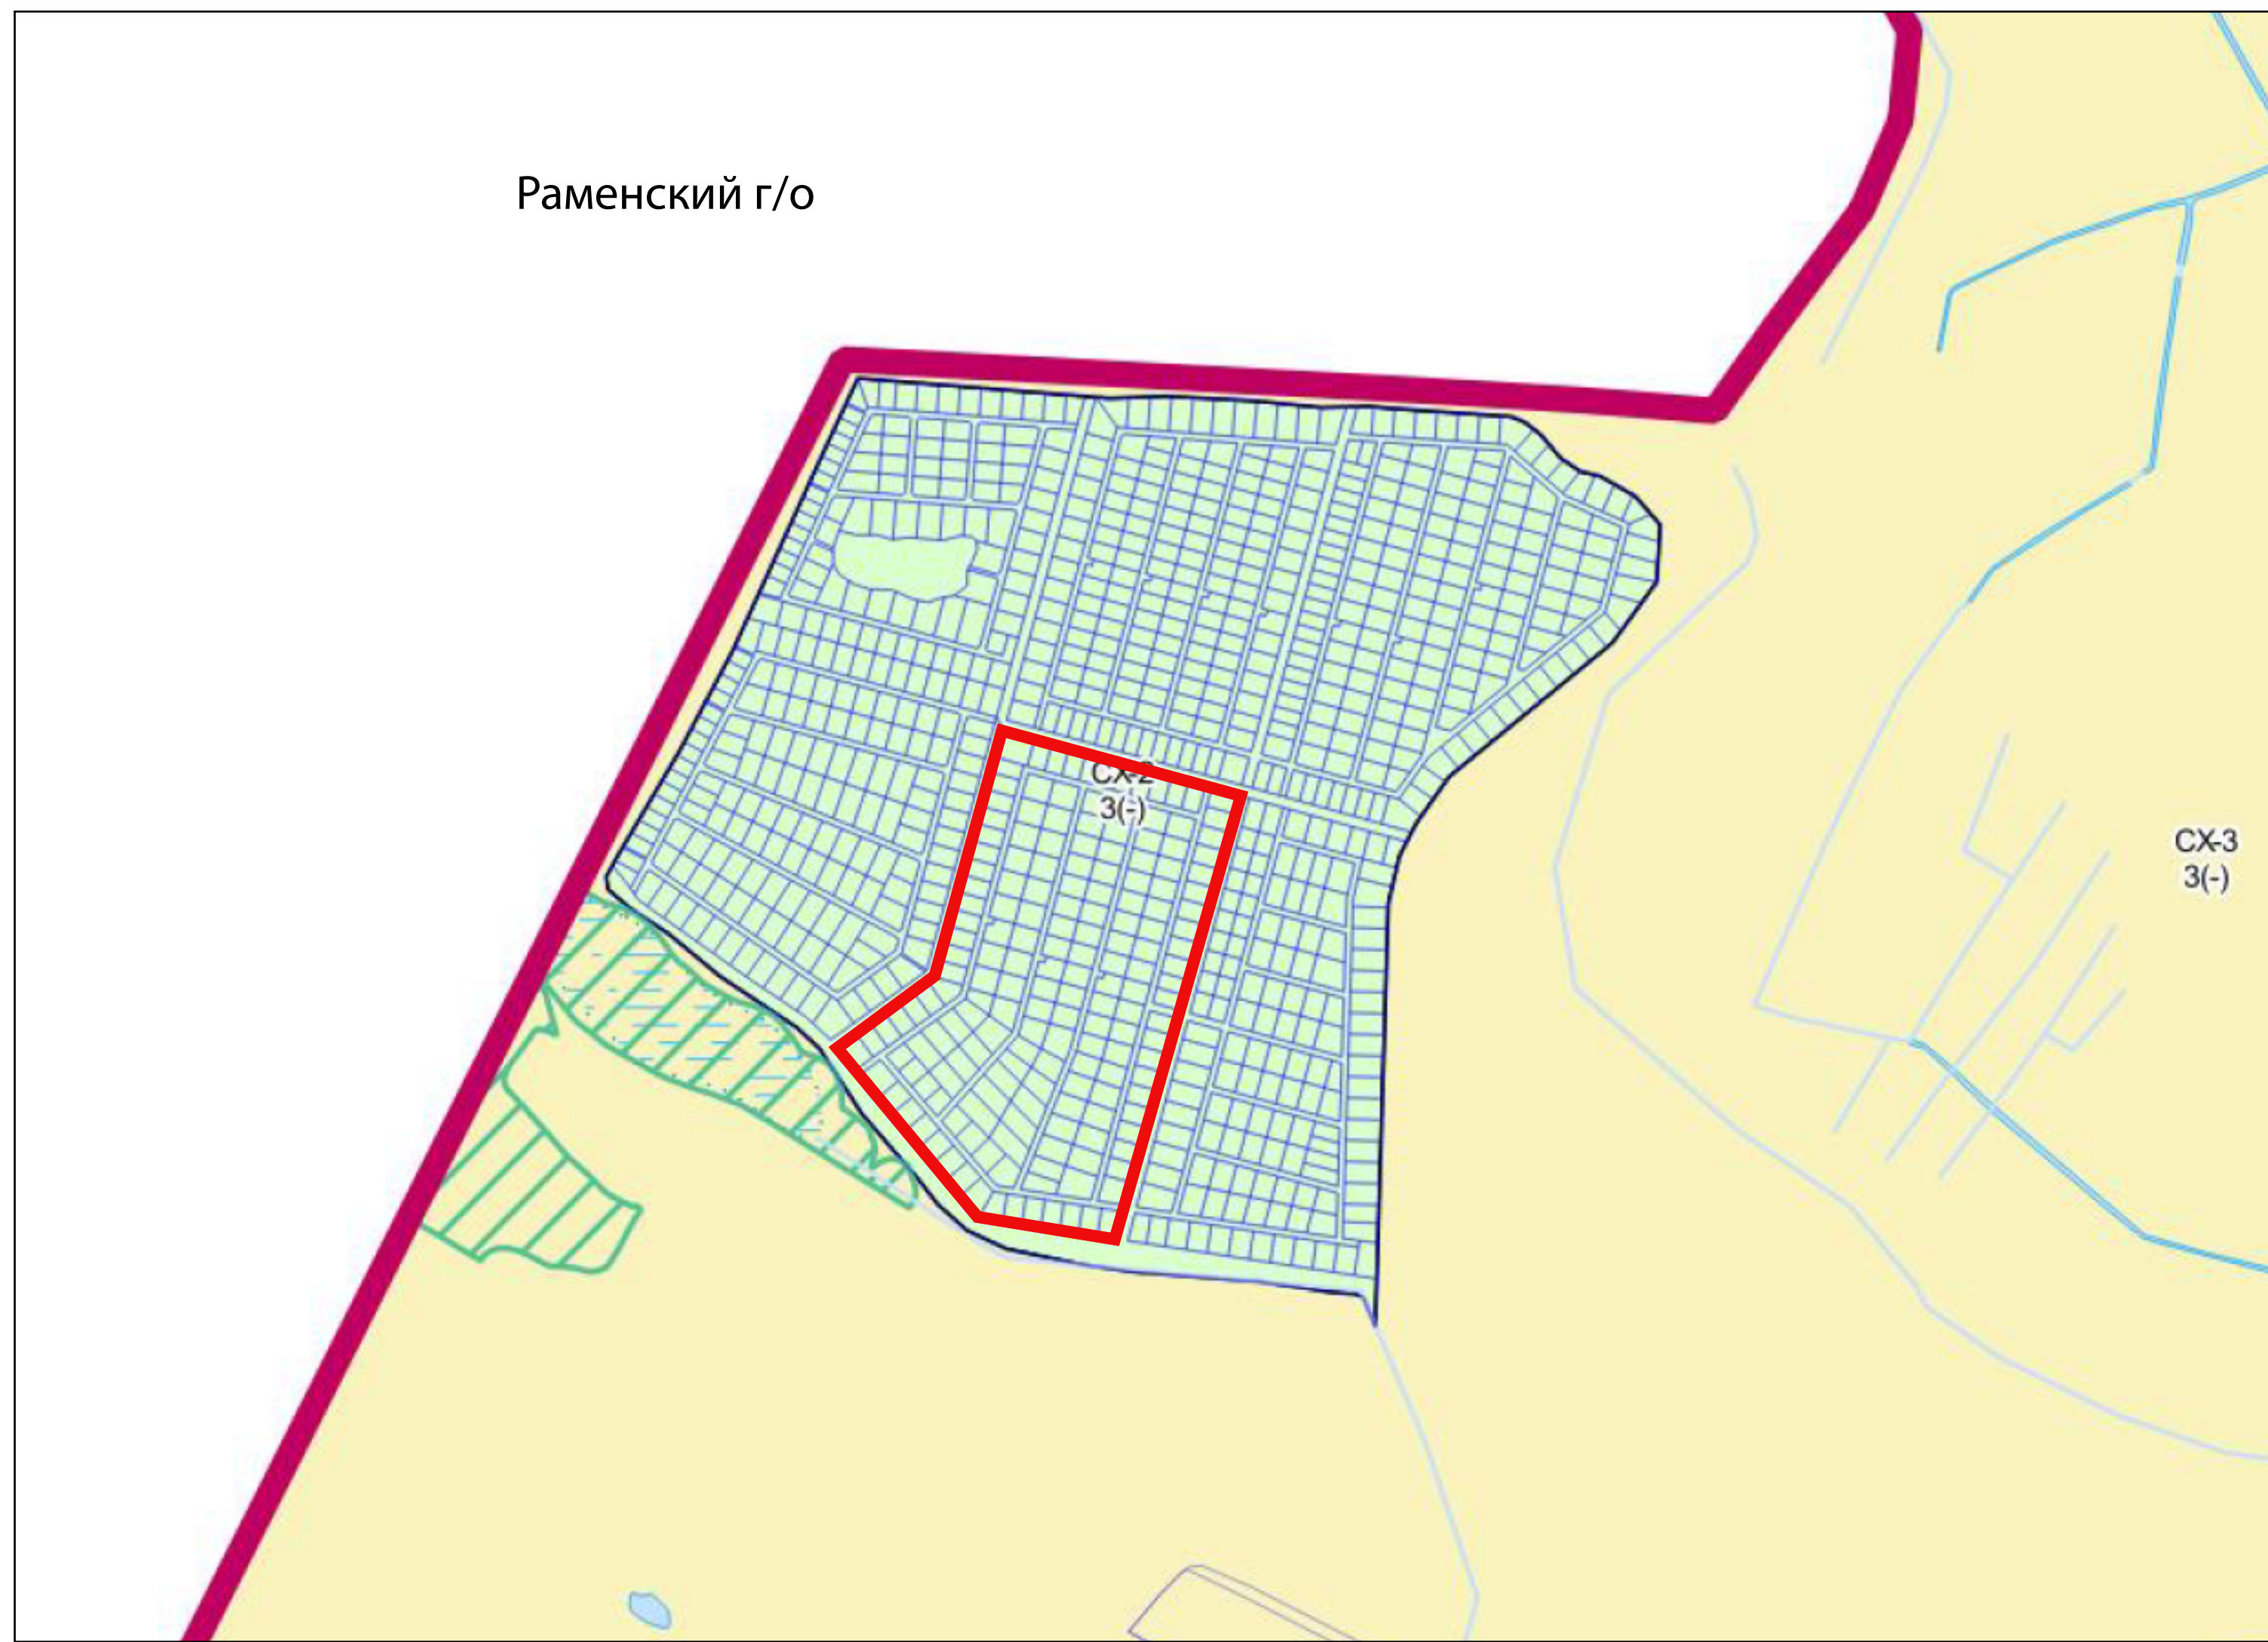

Фрагмент графической части внесения изменений в «Правила землепользования и застройки территории (части территории) округа Воскресенск Московской области», утвержденных решением Совета депутатов городского округа Воскресенск Московской области от 20.12.2019 года №74/8

Условные обозначения

Территориальные зоны:

 - СХ-2 (Зона для ведения садоводства)