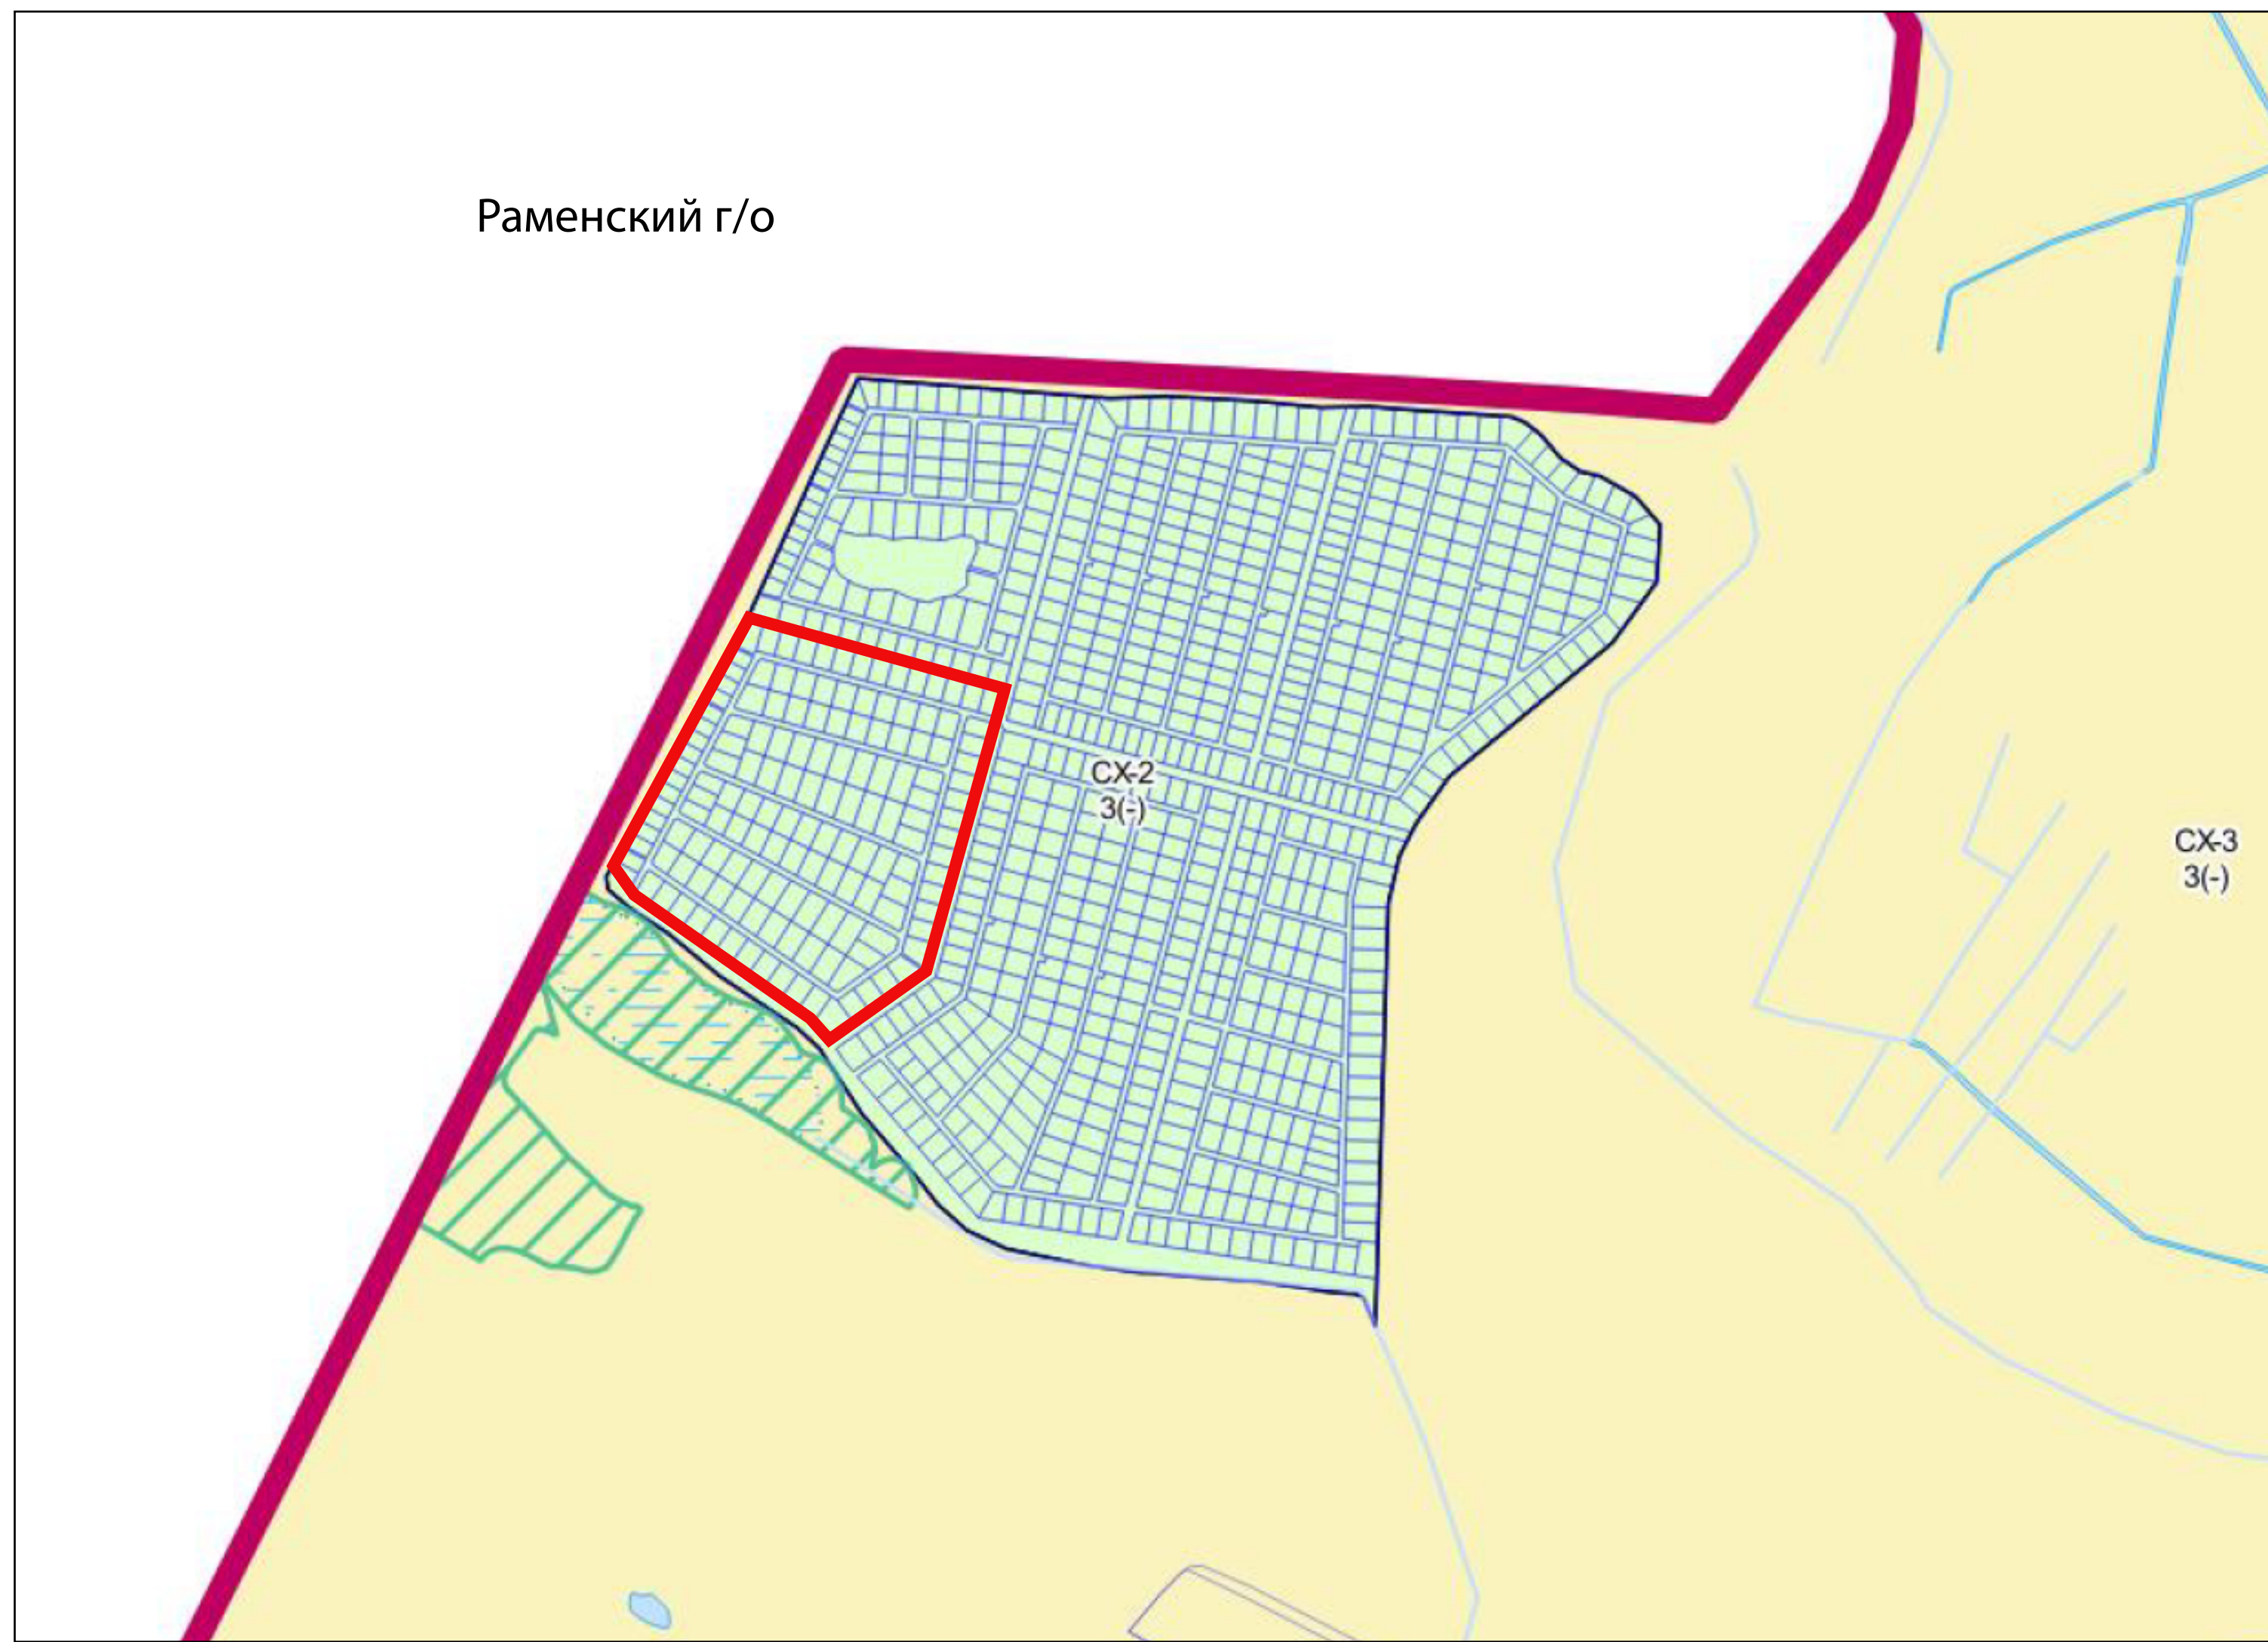

Фрагмент графической части внесения изменений в «Правила землепользования и застройки территории (части территории) округа Воскресенск Московской области», утвержденных решением Совета депутатов городского округа Воскресенск Московской области от 20.12.2019 года №74/8

Условные обозначения

Территориальные зоны:

 - СХ-2 (Зона для ведения садоводства)