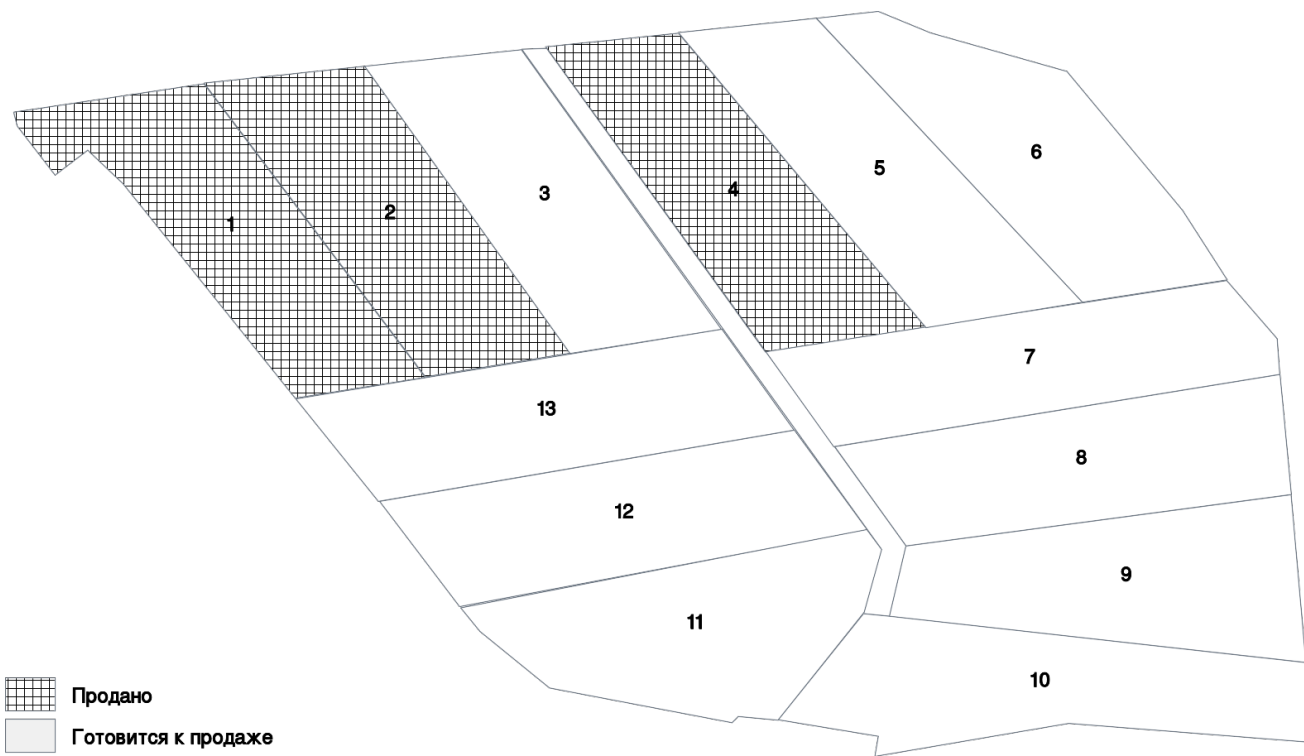

КАРТА ПОСЕЛКА: