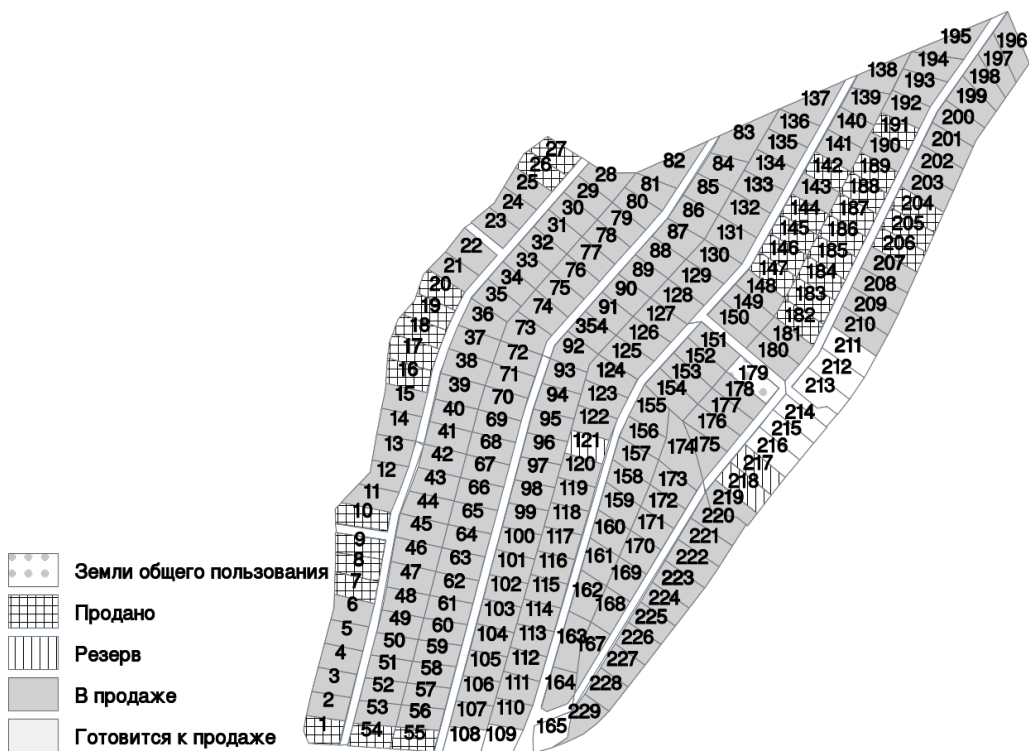

КАРТА ПОСЕЛКА:

УЧАСТКИ НА ПРОДАЖУ:

Технический сбор в поселке Андрюшкино составляет 39 000 рублей.

Размер сбора не зависит от площади участка и прибавляется к общей стоимости.

Участок №	Кадастровый №	Площадь м²	Стоимость сотки	Стоимость уч.	Статус
2	50:17:0020318:380	1 002 м²	45 000	496 900	В продаже
3	50:17:0020318:375	1 002 м²	45 000	496 900	В продаже
4	50:17:0020318:361	1 003 м²	45 000	497 350	В продаже
5	50:17:0020318:362	1 002 м²	45 000	496 900	В продаже
6	50:17:0020318:369	1 004 м²	45 000	497 800	В продаже
11	50:17:0000000:7008	1 028 м²	45 000	508 600	В продаже
	8				
12	50:17:0000000:7008	1 020 м²	45 000	505 000	В продаже
	9				
13	50:17:0000000:7008	1 053 м²	45 000	519 850	В продаже
	3				
14	50:17:0000000:7006	1 092 м²	45 000	537 400	В продаже
	0				
15	50:17:0020311:1117	1 083 м²	45 000	533 350	В продаже
21	50:17:0000000:7006	1 006 м²	45 000	498 700	В продаже
	3				
22	50:17:0020318:341	1 273 м²	45 000	618 850	В продаже
23	50:17:0020318:342	1 003 м²	45 000	497 350	В продаже
24	50:17:0020318:403	1 016 м²	45 000	503 200	В продаже
25	50:17:0020318:404	1 006 м²	45 000	498 700	В продаже
28	50:17:0020318:398	1 068 м²	45 000	526 600	В продаже
29	50:17:0020318:406	1 015 м²	45 000	502 750	В продаже
30	50:17:0020318:405	1 029 м²	45 000	509 050	В продаже